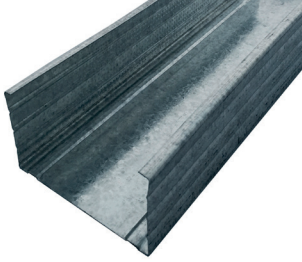

bottes (*) pcs - P = Stock permanent C = Sur commande

VERTICAUX 50 MM (C)

Profil métallique pour ossature de cloisons et plafonds.

CODES	ARTICLES	PC/PAL	STOCK
246025	PROFIL C 50MM L:2.40M	160	P
246026	PROFIL C 50MM L:2.60M	160	P
246027	PROFIL C 50MM L:2.80M	160	P
246028	PROFIL C 50MM L:3.00M	160	P
246029	PROFIL C 50MM L:3.20M	160	P
246030	PROFIL C 50MM L:3.60M	160	P
246031	PROFIL C 50MM L:4.00M	160	P
246032	PROFIL C 50MM L:4.50M	160	P
246033	PROFIL C 50MM L:5.00M	160	P

bottes de 8 pcs - P = Stock permanent C = Sur commande

VERTICAUX 75 MM (C)

Profil métallique pour ossature de cloisons et plafonds.

CODES	ARTICLES	PC/PAL	STOCK
246035	PROFIL C 75MM L:2.60M	160	P
246036	PROFIL C 75MM L:2.80M	160	P
246037	PROFIL C 75MM L:3.00M	160	P
246038	PROFIL C 75MM L:3.20M	160	P
246039	PROFIL C 75MM L:3.60M	160	P
246040	PROFIL C 75MM L:4.00M	160	P
246041	PROFIL C 75MM L:4.50M	160	P
246042	PROFIL C 75MM L:5.00M	160	P

bottes de 8 pcs - P = Stock permanent C = Sur commande

VERTICAUX 100 MM (C)

Profil métallique pour ossature de cloisons et plafonds.

CODES	ARTICLES	PC/PAL	STOCK
246043	PROFIL C 100MM L:2.60M	80	P
246044	PROFIL C 100MM L:2.80M	80	P
246045	PROFIL C 100MM L:3.00M	80	P
246046	PROFIL C 100MM L:3.20M	80	P
246047	PROFIL C 100MM L:3.60M	80	P
246048	PROFIL C 100MM L:4.00M	80	P
246049	PROFIL C 100MM L:4.50M	80	P
246050	PROFIL C 100MM L:5.00M	80	P

bottes de 8pcs - P = Stock permanent C = Sur commande

VERTICAUX 125 MM (C)

Profil métallique pour ossature de cloisons et plafonds.

CODES	ARTICLES	PC/PAL	STOCK
223298	PROFIL C 125MM L:2.60M	90	P
222740	PROFIL C 125MM L:3.00M	90	P
258091	PROFIL C 125MM L:3.60M	90	P
222742	PROFIL C 125MM L:4.00M	90	P
256983	PROFIL C 125MM L:4.50M	90	P
258090	PROFIL C 125MM L:5.00M	90	P
221132	PROFIL C 125MM L:5.50M	90	P