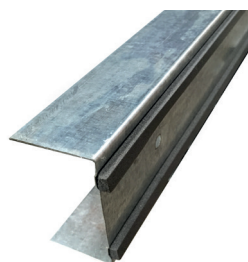

bottes de 12pcs - P = Stock permanent C = Sur commande

PÉRIPHÉRIQUE (U)

Profil métallique en forme de U pour plafonds.

CODES	ARTICLES	PC/PAL	STOCK
730634	PROFIL U 27/50MM L:3.00M	216	P
246239	PROFIL U 27/50MM L:4.00M	216	P
259559	PROFIL U 27/27MM L:3.00M	288	P
258319	PROFIL U 27/27MM L:4.00M	288	P

bottes de 12pcs - P = Stock permanent C = Sur commande

ACOUSTIQUES

Pour amélioration acoustique pour système de cloison avec plaques de plâtre.

CODES	ARTICLES	PC/PAL	STOCK
706565	PROFIL APA 50-2800 0,6MM	96	C
706566	PROFIL APA 50-3000 0,6MM	96	P
706567	PROFIL APA 50-3500 0,6MM	96	C
706568	PROFIL APA 50-4000 0,6MM	96	C
706569	PROFIL APA 75-2800 0,6MM	96	P
706570	PROFIL APA 75-3000 0,6MM	96	P
706571	PROFIL APA 75-3500 0,6MM	96	C
706572	PROFIL APA 75-4000 0,6MM	96	P
706573	PROFIL APA 100-2800 0,6MM	96	C
706574	PROFIL APA 100-3000 0,6MM	96	C
706575	PROFIL APA 100-3500 0,6MM	96	C
706576	PROFIL APA 100-4000 0,6MM	96	C

bottes de 2pcs - P = Stock permanent C = Sur commande

ACOUSTIQUES - MOUSSES

Pour amélioration acoustique pour système de cloison avec plaques de plâtre.

CODES	ARTICLES	PC/PAL	STOCK
707689	PROFIL U 50MM L:4.00M + 2X1CM MOUSSE	120	P
707691	PROFIL U 75MM L:4.00M + 2X1CM MOUSSE	120	P
707692	PROFIL U 100MM L:4.00M + 2X1CM MOUSSE	120	P

bottes de 8pcs - P = Stock permanent C = Sur commande

RENFORCÉS

Renforce les installations à lourde charge sur les murs GK.
Il est muni de fentes à l'arrière pour la fixation facile. (Epaisseur 2 mm).

CODES	ARTICLES	PC/PAL	STOCK
730975	PROFIL UA 50MM L:4.00M RENFORCE	96	P
731300	PROFIL UA 75MM L:4.00M RENFORCE	96	P
731301	PROFIL UA 100MM L:4.00M RENFORCE	96	P
266726	PROFIL UA 125MM L:3.00M RENFORCE	96	C
263028	PROFIL UA 125MM L:4.00M RENFORCE	96	C
266727	PROFIL UA 125MM L:5.00M RENFORCE	96	C