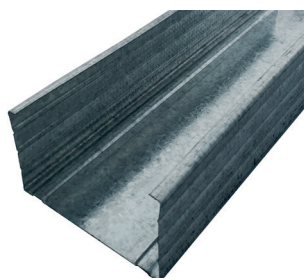

bottes (*) pcs - P = Stock permanent C = Sur commande

VERTICAUX 50 MM (C)

Profil métallique pour ossature de cloisons et plafonds.

CODES	ARTICLES	PC/PAL	STOCK
246025	PROFIL C 50MM L:2.40M	160	P
246026	PROFIL C 50MM L:2.60M	160	P
246027	PROFIL C 50MM L:2.80M	160	P
246028	PROFIL C 50MM L:3.00M	160	P
246029	PROFIL C 50MM L:3.20M	160	P
246030	PROFIL C 50MM L:3.60M	160	P
246031	PROFIL C 50MM L:4.00M	160	P
246032	PROFIL C 50MM L:4.50M	160	P
246033	PROFIL C 50MM L:5.00M	160	P

bottes de 8 pcs - P = Stock permanent C = Sur commande

VERTICAUX 75 MM (C)

Profil métallique pour ossature de cloisons et plafonds.

CODES	ARTICLES	PC/PAL	STOCK
246035	PROFIL C 75MM L:2.60M	160	P
246036	PROFIL C 75MM L:2.80M	160	P
246037	PROFIL C 75MM L:3.00M	160	P
246038	PROFIL C 75MM L:3.20M	160	P
246039	PROFIL C 75MM L:3.60M	160	P
246040	PROFIL C 75MM L:4.00M	160	P
246041	PROFIL C 75MM L:4.50M	160	P
246042	PROFIL C 75MM L:5.00M	160	P

bottes de 8 pcs - P = Stock permanent C = Sur commande

VERTICAUX 100 MM (C)

Profil métallique pour ossature de cloisons et plafonds.

CODES	ARTICLES	PC/PAL	STOCK
246043	PROFIL C 100MM L:2.60M	80	P
246044	PROFIL C 100MM L:2.80M	80	P
246045	PROFIL C 100MM L:3.00M	80	P
246046	PROFIL C 100MM L:3.20M	80	P
246047	PROFIL C 100MM L:3.60M	80	P
246048	PROFIL C 100MM L:4.00M	80	P
246049	PROFIL C 100MM L:4.50M	80	P
246050	PROFIL C 100MM L:5.00M	80	P

bottes de 8pcs - P = Stock permanent C = Sur commande

VERTICAUX 125 MM (C)

Profil métallique pour ossature de cloisons et plafonds.

CODES	ARTICLES	PC/PAL	STOCK
223298	PROFIL C 125MM L:2.60M	90	P
222740	PROFIL C 125MM L:3.00M	90	P
258091	PROFIL C 125MM L:3.60M	90	P
222742	PROFIL C 125MM L:4.00M	90	P
256983	PROFIL C 125MM L:4.50M	90	P
258090	PROFIL C 125MM L:5.00M	90	P
221132	PROFIL C 125MM L:5.50M	90	P