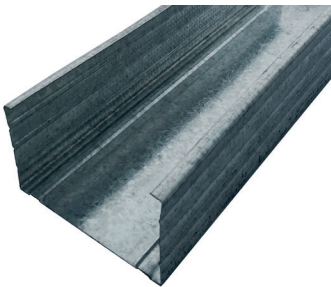

bottes de 8 pcs - P = Stock permanent C = Sur commande

VERTICAUX 75 MM (C)

Profil métallique pour ossature de cloisons et plafonds.

CODES	ARTICLES	PC/PAL	STOCK
246035	PROFIL C 75MM L:2.60M	160	P
246036	PROFIL C 75MM L:2.80M	160	P
246037	PROFIL C 75MM L:3.00M	160	P
246038	PROFIL C 75MM L:3.20M	160	P
246039	PROFIL C 75MM L:3.60M	160	P
246040	PROFIL C 75MM L:4.00M	160	P
246041	PROFIL C 75MM L:4.50M	160	P
246042	PROFIL C 75MM L:5.00M	160	P

bottes de 8 pcs - P = Stock permanent C = Sur commande

VERTICAUX 100 MM (C)

Profil métallique pour ossature de cloisons et plafonds.

CODES	ARTICLES	PC/PAL	STOCK
246043	PROFIL C 100MM L:2.60M	80	P
246044	PROFIL C 100MM L:2.80M	80	P
246045	PROFIL C 100MM L:3.00M	80	P
246046	PROFIL C 100MM L:3.20M	80	P
246047	PROFIL C 100MM L:3.60M	80	P
246048	PROFIL C 100MM L:4.00M	80	P
246049	PROFIL C 100MM L:4.50M	80	P
246050	PROFIL C 100MM L:5.00M	80	P

bottes de 8pcs - P = Stock permanent C = Sur commande

VERTICAUX 125 MM (C)

Profil métallique pour ossature de cloisons et plafonds.

CODES	ARTICLES	PC/PAL	STOCK
223298	PROFIL C 125MM L:2.60M	90	P
222740	PROFIL C 125MM L:3.00M	90	P
258091	PROFIL C 125MM L:3.60M	90	P
222742	PROFIL C 125MM L:4.00M	90	P
256983	PROFIL C 125MM L:4.50M	90	P
258090	PROFIL C 125MM L:5.00M	90	P
221132	PROFIL C 125MM L:5.50M	90	P

bottes de 6 pcs - P = Stock permanent C = Sur commande

VERTICAUX 150 MM (C)

Profil métallique pour ossature de cloisons et plafonds.

CODES	ARTICLES	PC/PAL	STOCK
227327	PROFIL C 150MM L:4.00M	60	P
227328	PROFIL C 150MM L:4.50M	60	P
227329	PROFIL C 150MM L:5.00M	60	P
227330	PROFIL C 150MM L:5.50M	60	P